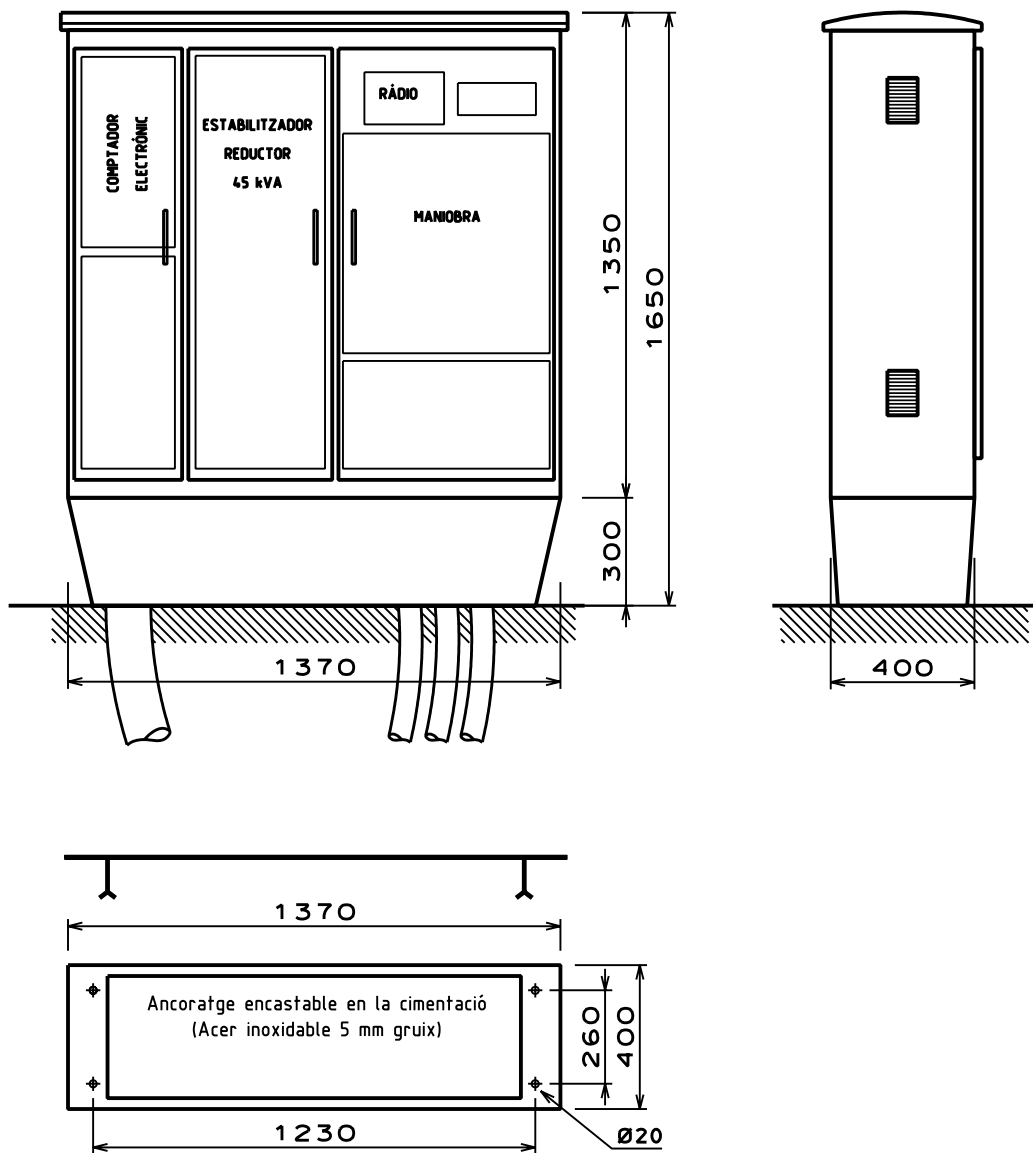

COMPTADOR ELECTRÒNIC

COMANDAMENT VIA RÀDIO

5 CIRCUITS NORMALS DESPRÉS D'ESTABILITZADOR-REDUCTOR

1 CIRCUIT NORMAL ABANS D'ESTABILITZADOR-REDUCTOR

1 CIRCUIT MONOFÀSIC PER A SORTIDA DE SEMÀFORS

ARMARI D'ACER INOXIDABLE AISI-304 PINTAT RAL 7032

- UBICACIÓ :
- 1.- ENCASTAT A FAÇANA
 - 2.- CARA POSTERIOR A 0.40 m DE L'ENCINTAT
 - 3.- UNA ALTRA

PLÀNOL :

ARMARI SECTOR

ENLLUMENAT PÚBLIC

CONTROL D'URBANITZACIONS I INFRAESTRUCTURES

ESCALA 1:20

Ajuntament  de Palma